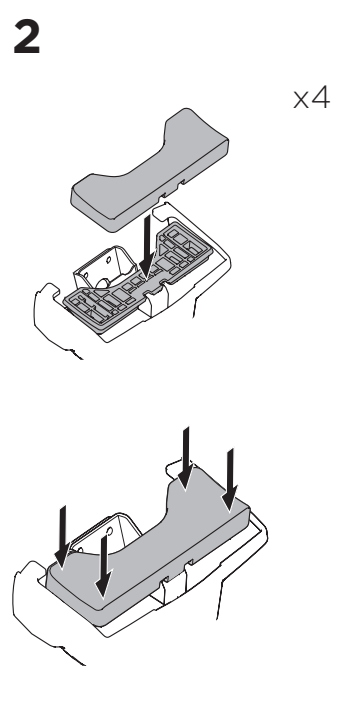

1

Kit 145055

ALFA ROMEO Giulia, 4-dr Sedan, 16-

ISO 11154-E

THULE WingBar Evo	THULE WingBar Edge	THULE WingBar	THULE SquareBar Evo	Evo X (scale)	Edge X (scale)
ALFA ROMEO Giulia, 4-dr Sedan, 16-				34,5	J

THULE ProBar Evo	THULE SlideBar Evo				X (mm/inch)
ALFA ROMEO Giulia, 4-dr Sedan, 16-				996 mm / 39 1/4"	

THULE WingBar Evo	THULE WingBar Edge	THULE WingBar	THULE SquareBar Evo	Evo Y (scale)	Edge Y (scale)
ALFA ROMEO Giulia, 4-dr Sedan, 16-				30,5	R

THULE ProBar Evo	THULE SlideBar Evo				Y (mm/inch)
ALFA ROMEO Giulia, 4-dr Sedan, 16-				956 mm / 37 5/8"	

	W (mm/inch)	Z (mm/inch)
ALFA ROMEO Giulia, 4-dr Sedan, 16-	780 mm / 30 3/4"	235 mm / 9 1/4"