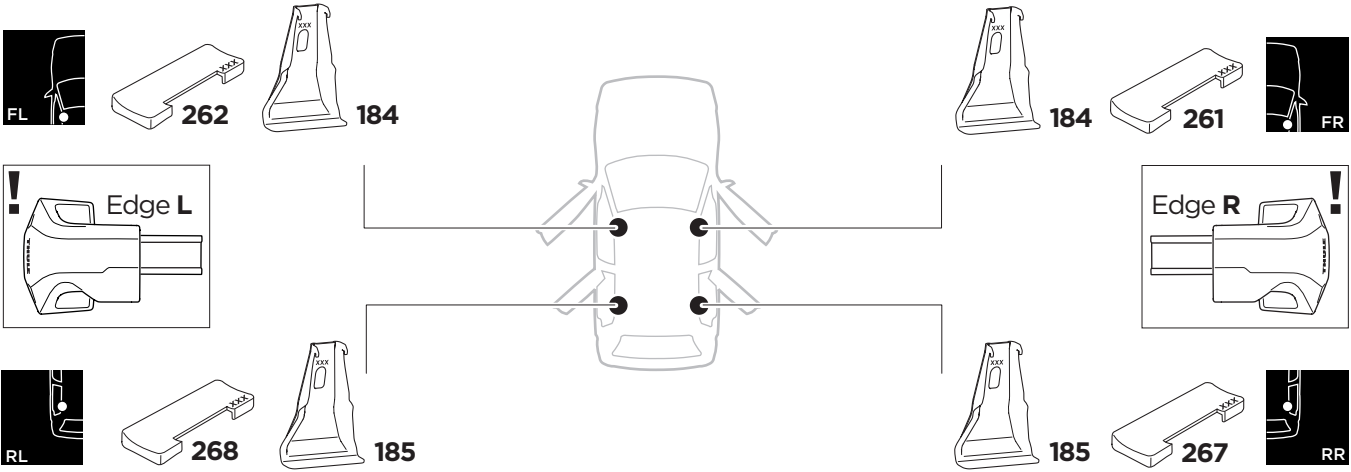

1

Kit 145055

ALFA ROMEO Giulia, 4-dr Sedan, 16-

ISO 11154-E

THULE WingBar Evo	THULE WingBar Edge	THULE WingBar	THULE SquareBar Evo	Evo X (scale)	Edge X (scale)
ALFA ROMEO Giulia, 4-dr Sedan, 16-				34,5	J

THULE ProBar Evo	THULE SlideBar Evo				X (mm/inch)
ALFA ROMEO Giulia, 4-dr Sedan, 16-				996 mm / 39 1/4"	

THULE WingBar Evo	THULE WingBar Edge	THULE WingBar	THULE SquareBar Evo	Evo Y (scale)	Edge Y (scale)
ALFA ROMEO Giulia, 4-dr Sedan, 16-				30,5	R

THULE ProBar Evo	THULE SlideBar Evo				Y (mm/inch)
ALFA ROMEO Giulia, 4-dr Sedan, 16-				956 mm / 37 5/8"	

	W (mm/inch)	Z (mm/inch)
ALFA ROMEO Giulia, 4-dr Sedan, 16-	780 mm / 30 3/4"	235 mm / 9 1/4"