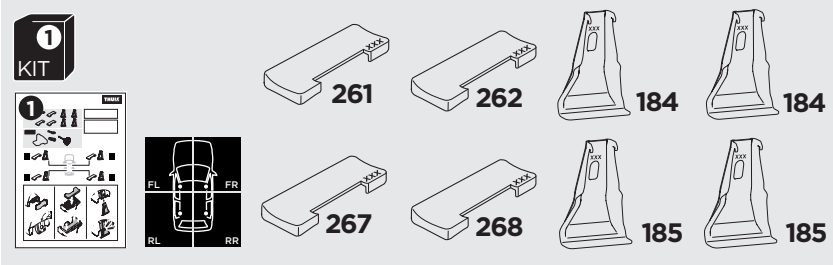

1

Kit 145055

ALFA ROMEO Giulia, 4-dr Sedan, 16-

ISO 11154-E

THULE WingBar Evo	THULE WingBar Edge	THULE WingBar	THULE SquareBar Evo	Evo X (scale)	Edge X (scale)
ALFA ROMEO Giulia, 4-dr Sedan, 16-				34,5	J

THULE ProBar Evo	THULE SlideBar Evo				X (mm/inch)
ALFA ROMEO Giulia, 4-dr Sedan, 16-				996 mm / 39 1/4"	

THULE WingBar Evo	THULE WingBar Edge	THULE WingBar	THULE SquareBar Evo	Evo Y (scale)	Edge Y (scale)
ALFA ROMEO Giulia, 4-dr Sedan, 16-				30,5	R

THULE ProBar Evo	THULE SlideBar Evo				Y (mm/inch)
ALFA ROMEO Giulia, 4-dr Sedan, 16-				956 mm / 37 5/8"	

	W (mm/inch)	Z (mm/inch)
ALFA ROMEO Giulia, 4-dr Sedan, 16-	780 mm / 30 3/4"	235 mm / 9 1/4"